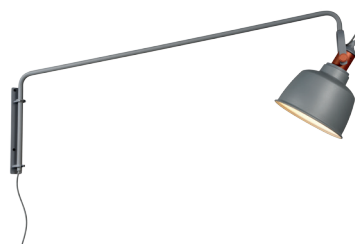

Pendant **TJOLL**
37403/01/30

- 1xE27/max. 60W/excl.
- Shade: Ø: 22,5/H: 29cm
- H: max. 159cm
- Black
- Metal

37403/01/31

- 1xE27/max. 60W/excl.
- Shade: Ø: 22,5/H: 29cm
- H: max. 159cm
- White
- Metal

37403/01/36

- 1xE27/max. 60W/excl.
- Shade: Ø: 22,5/H: 29cm
- H: max. 159cm
- Grey
- Metal

37403/01/60

- 1xE27/max. 60W/excl.
- Shade glass: Ø: 22,5/H: 29cm
- H: max. 159cm
- Glass
- Metal

Wall light **TJOLL**
37203/01/30

- 1xE14/max. 40W/excl.
- Shade: Ø: 15cm
- H: 20cm/W: 28cm
- Black
- Metal

37203/01/31

- 1xE14/max. 40W/excl.
- Shade: Ø: 15cm
- H: 20cm/W: 28cm
- White
- Metal

37203/01/36

- 1xE14/max. 40W/excl.
- Shade: Ø: 15cm
- H: 20cm/W: 28cm
- Silver
- Metal

- 1xE27/max. 60W/excl.
- Shade: Ø: 22,5cm
- H: 47cm/W: 115cm
- Silver
- Metal